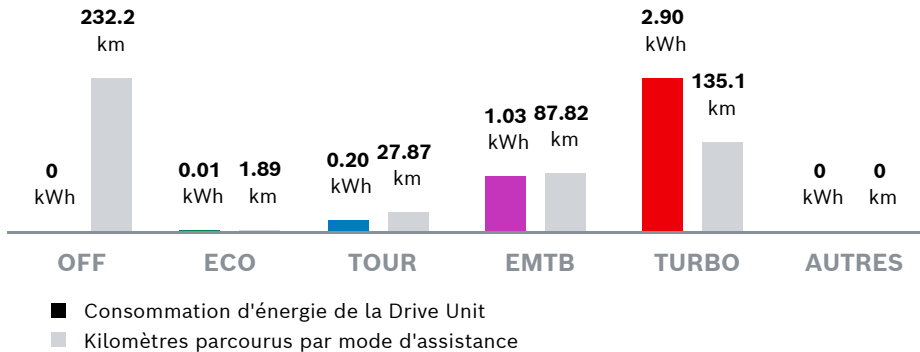

## Configuration fabricant

---

ID VAE :	WC14298095T1	Rapport de transmission min. :	0,68
Type de vélo :	Vélo à assistance électrique	Circonférence de la roue arrière :	2275 mm
Vitesse maxi pour assistance :	25 km/h	Circonférence de la roue arrière (somme de contrôle) :	0xF71C
Année-modèle :	MY22	Réglage de l'éclairage :	débloqué
Date de production :	26/10/2023	N° de variante de l'ABS :	0x0000
Site de production :	MCG HBN	Variante de l'ABS (somme de contrôle) :	0x00FF
Rapport de transmission maxi :	3,09		

## Configuration personnalisée

---

Identifiant d'application :	N34026	Correction de la circonférence de la roue arrière :	2275 mm
Nom de l'application :	25kmh_eMTBTourPlus_Derailleur_85Nm	High Power Port activé :	Non
Assistance à la poussée activée :	Oui	Manipulation détectée :	Non
Éclairage installé :	Oui	Date/heure :	05/06/2026 14:49
Statut de l'éclairage :	Enregistrer dernier réglage de l'éclairage	Format de l'heure :	24 h
Sortie d'éclairage :	12 V	Langue d'affichage :	français
Puissance de l'éclairage :	4,0 W	Unité de distances :	Métriques
Numéro de serrure batterie :	X146546		

## Statistiques VAE

---

Kilométrage total : 484,9 km  
Durée de fonctionnement totale : 36 h  
Temps de fonctionnement total (avec assistance) : 15 h

## Données statistiques de roulage (depuis : --)

Consommation d'énergie (totale) : 4,16 kWh