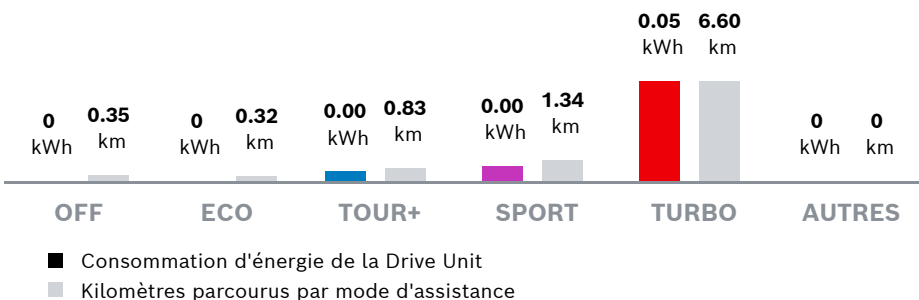

Assistance
 Dynamique
 Vitesse maximale
 Couple maximal
 Puissance maxi

Modifications des modes d'assistance :
 Mode d'assistance au démarrage : Utilisé en dernier
 Réglage du mode de démarrage : débloqué

Statistiques VAE

Kilométrage total : 9,46 km
 Durée de fonctionnement totale : 9 h
 Temps de fonctionnement total (avec assistance) : 0 h

Données statistiques de roulage (depuis : --)

Distance parcourue : 9,46 km
 Consommation d'énergie (totale) : 0,07 kWh
 Consommation d'énergie (avec Drive Unit) : 0,05 kWh
 Consommation d'énergie (sans Drive Unit) : 0,01 kWh
 Fréquence de pédalage moyenne : 28 tr/min