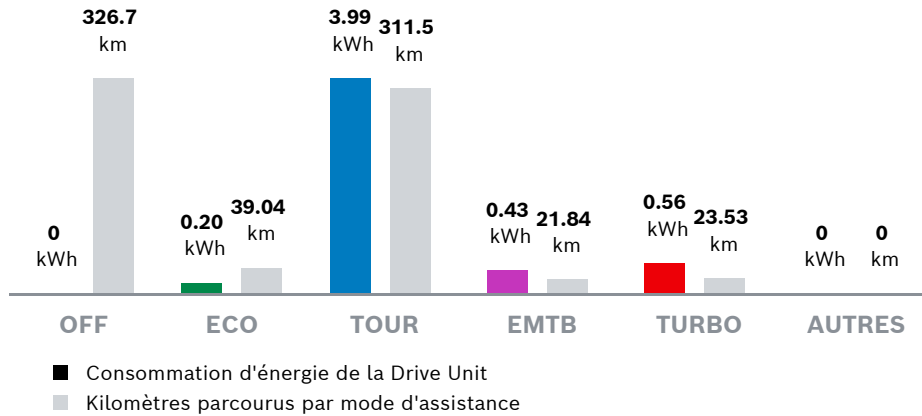

## Configuration fabricant

---

ID VAE :	AH0511203	Rapport de transmission min. :	0,76
Type de vélo :	Vélo à assistance électrique	Circonférence de la roue arrière :	2200 mm
Vitesse maxi pour assistance :	25 km/h	Circonférence de la roue arrière (somme de contrôle) :	0xF767
Année-modèle :	MY22	Réglage de l'éclairage :	débloqué
Date de production :	01/07/2022	N° de variante de l'ABS :	0x0000
Site de production :	03	Variante de l'ABS (somme de contrôle) :	0x00FF
Rapport de transmission maxi :	3,45		

## Configuration personnalisée

---

Identifiant d'application :	Q34070	Puissance de l'éclairage :	3,0 W
Nom de l'application :	25kmh_eMTBshortCrank_Derailleur_85Nm	Numéro de serrure batterie :	153652
Assistance à la poussée activée :	Oui	Correction de la circonférence de la roue arrière :	2200 mm
Éclairage installé :	Oui	High Power Port activé :	Non
Statut de l'éclairage :	Enregistrer dernier réglage de l'éclairage	Manipulation détectée :	Non
Sortie d'éclairage :	12 V	Unité de distances :	Métriques

## Statistiques VAE

---

Kilométrage total : 722,7 km  
Durée de fonctionnement totale : 167 h  
Temps de fonctionnement total (avec assistance) : 22 h

## Données statistiques de roulage (depuis : --)

Consommation d'énergie (totale) : 5,19 kWh