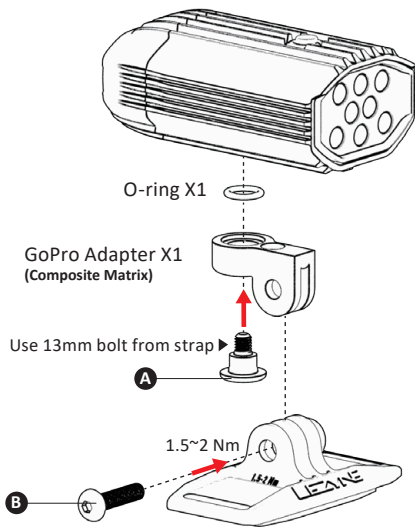

Do not overtighten
 No apriete excesivamente
 Ne pas serrer trop fort
 Bitte nicht zu stark anziehen/überziehen!
 締めすぎないように注意してください。

• **GoPro LED Adapter (Aluminum) Compatibility :**

Mini 400XL, Hecto 500XL, Micro 600XL, Micro Pro 800XL, Lite 1000XL, Fusion 500+, Fusion Pro 600+, Micro 800+, Micro Pro 1000+, Lite 1200+
 Hecto StVZO 40, Hecto StVZO Pro 65, Lite StVZO Pro 115, Power StVZO Pro 115+, Hecto StVZO 230+, Micro StVZO 300+, Hecto Pro StVZO 400+,
 Macro StVZO 500+, Super StVZO 600, Deca StVZO 1250

QUICK START - GoPro LED ADAPTER

Caution - LED lights contain Lithium ION batteries
DO NOT insert 22mm bolt into bottom of LED
Inserting the wrong bolt could cause the battery to explode, burn, and/or cause fire.

• **GoPro LED Adapter (Composite Matrix) Compatibility :**

Mini 400XL, Hecto 500XL, Classic 500, Classic 700XL, Micro 600XL, Micro Pro 800XL, Lite 1000XL, Macro 1300XXL, Super 1600XXL, Mega 1800i,
 Classic 500+, Classic XL 700+, Macro 1400+, Super 1800+, Mega 2400+
 Hecto StVZO 40, Hecto StVZO Pro 65, Lite StVZO Pro 115, Power StVZO Pro 115+, Power HB StVZO 500, Deca StVZO 1250