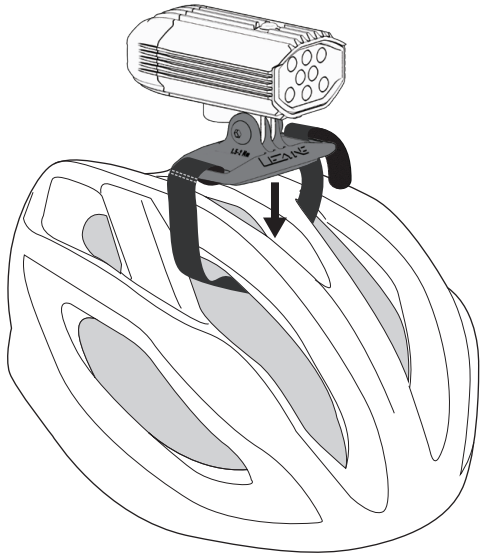

Do not overtighten
 No apriete excesivamente
 Ne pas serrer trop fort
 Bitte nicht zu stark anziehen/überziehen!
 締めすぎないように注意してください。

• **GoPro LED Adapter (Aluminum) Compatibility :**

Mini 400XL, Hecto 500XL, Micro 600XL, Micro Pro 800XL, Lite 1000XL, Fusion 500+, Fusion Pro 600+, Micro 800+, Micro Pro 1000+, Lite 1200+
 Hecto StVZO 40, Hecto StVZO Pro 65, Lite StVZO Pro 115, Power StVZO Pro 115+, Hecto StVZO 230+, Micro StVZO 300+, Hecto Pro StVZO 400+,
 Macro StVZO 500+, Super StVZO 600, Deca StVZO 1250

QUICK START - GoPro LED ADAPTER

Caution - LED lights contain Lithium ION batteries
DO NOT insert 22mm bolt into bottom of LED
Inserting the wrong bolt could cause the battery to explode, burn, and/or cause fire.

• **GoPro LED Adapter (Composite Matrix) Compatibility :**

Mini 400XL, Hecto 500XL, Classic 500, Classic 700XL, Micro 600XL, Micro Pro 800XL, Lite 1000XL, Macro 1300XXL, Super 1600XXL, Mega 1800i,
 Classic 500+, Classic XL 700+, Macro 1400+, Super 1800+, Mega 2400+
 Hecto StVZO 40, Hecto StVZO Pro 65, Lite StVZO Pro 115, Power StVZO Pro 115+, Power HB StVZO 500, Deca StVZO 1250