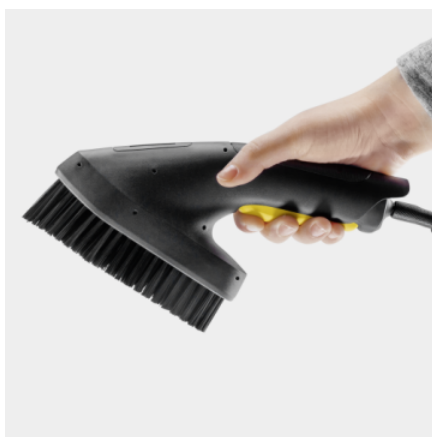

BROSSE À RÉCURER POUR OC 3 ET OC 4

La brosse de nettoyage à usage polyvalent pour le nettoyage mobile élimine rapidement et en profondeur les salissures tenaces. Peut être montée directement sur le pistolet de nettoyage.

Référence **2.644-423.0**

Caractéristiques techniques

Code EAN		4066529040411
Couleur		Noir
Poids	kg	0,2
Poids avec emballage	kg	0,3
Dimensions (L × l × H)	mm	169 × 53 × 21

Poils solides et jet sous pression efficace

- Élimination puissante et en profondeur, même des saletés tenaces.
- La saleté est décollée et rincée directement dans la foulée.

Forme ergonomique avec profil antidérapant

- Offre un toucher agréable et une bonne prise en main pour un travail sécurisé et sans fatigue.
- Le faible poids permet un travail confortable.

Se monte sur le pistolet

- Utilisation à une main pour plus de flexibilité.

APPAREILS COMPATIBLES

- OC 3 Plus Car
- OC 4
- OC 4 + Adventure
- OC 4 + Pet Kit
- OC 3 Foldable (Pliable)