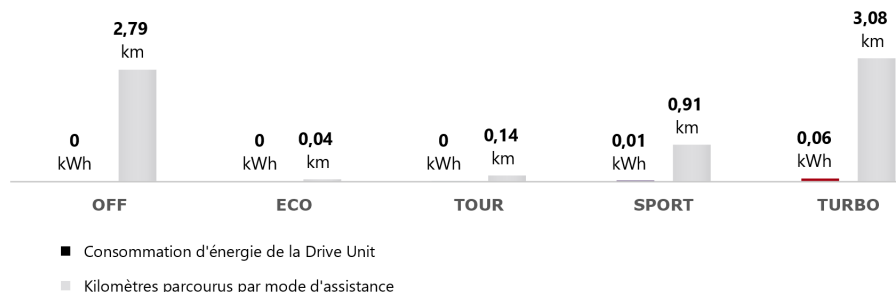

Configuration fabricant

ID VAE :	f2012000139	Rapport de transmission min. :	0,75
Type de vélo :	Speed bike	Circonférence de la roue arrière :	2260 mm
Vitesse maxi pour assistance :	45 km/h	Circonférence de la roue arrière (somme de contrôle) :	0xF72B
Année-modèle :	MY20	Réglage de l'éclairage :	bloqué
Date de production :	22/02/2021	N° de variante de l'ABS :	0x00
Site de production :	FJM	Variante de l'ABS (somme de contrôle) :	0xFF
Rapport de transmission maxi :	3,8		

Configuration personnalisée

Identifiant d'application :	053102	Correction de la circonférence de la roue arrière :	2260 mm
Nom de l'application :	45kmhCadCtr_Standard_Derailleur_85 Nm	High Power Port activé :	Oui
Assistance à la poussée activée :	Oui	Manipulation détectée :	Non
Éclairage installé :	Oui	Date/heure :	18/12/2024 15:57
Statut de l'éclairage :	Toujours allumé	Format de l'heure :	24 h
Sortie d'éclairage :	12 V	Langue d'affichage :	français
Puissance de l'éclairage :	10,0 W	Unité de distances :	Métriques
Numéro de serrure batterie :	T82 4484		

Statistiques VAE

Kilométrage total :	6,96 km	Vitesse maxi :	0 km/h
Durée de fonctionnement totale :	7 h		
Temps de fonctionnement total (avec assistance) :	0 h		

Données statistiques de roulage

Consommation d'énergie (totale) : **0,08 kWh**