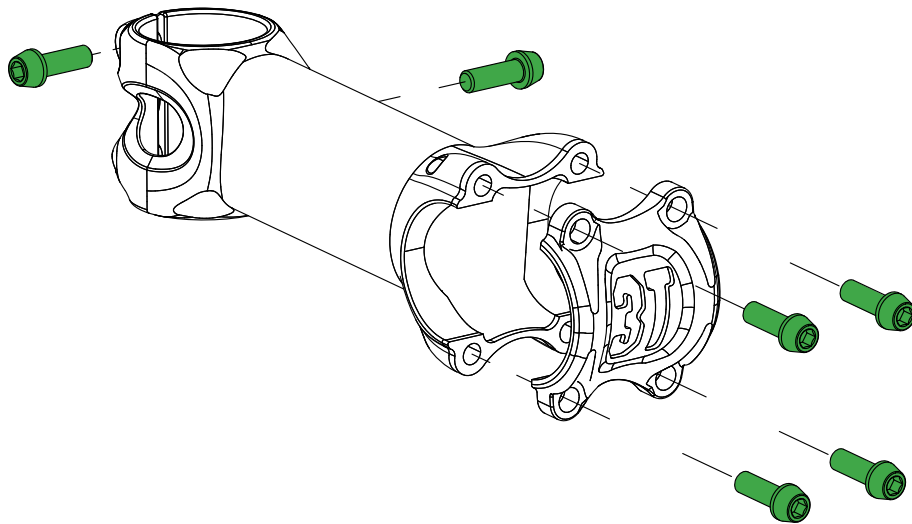

TORQUE SETTINGS

ARX

■ 5 Nm